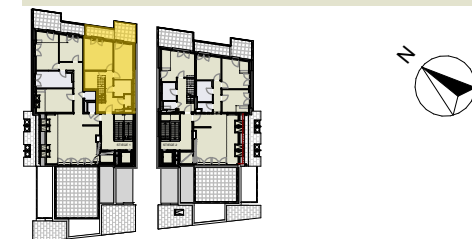

Krottenbachstraße 182  
1190 Wien

**Stiege 1** **Top 13**  
3.Dachgeschoss  
4.Dachgeschoss

**4 Zimmer**

<b>Wohnfläche gesamt</b>	<b>ca. 135,33 m<sup>2</sup></b>
Balkon	ca. 6,78 m <sup>2</sup>
Terrasse	ca. 50,75 m <sup>2</sup>
Einlagerung	ca. 11,05 m <sup>2</sup>
<b>Raumhöhe</b>	<b>ca. 2,52 m</b>
A.D. Höhe	ca. 30cm unter Dachschräge

- H Raumhöhe
- HK Handtuchheizkörper
- OL Oberlicht Dreh- oder Drehkipp
- OL FIX Oberlicht FIX
- RR Regenrohr
- KLIMA Klimagerät

Planstand 07.09.2023