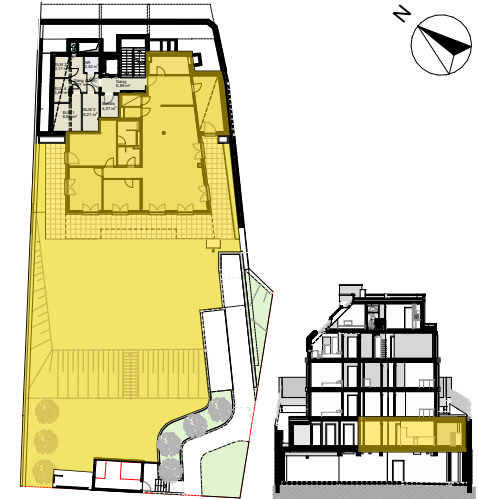

H Raumhöhe
 HK Handtuchheizkörper
 OL Oberlicht Dreh- oder Drehkipp
 OL FIX Oberlicht FIX
 RR Regenrohr
 KLIMA Klimagerät

Öffnungsflügel Fenster
 Öffnungsflügel Tür/Fenstertür

Bauteilaktivierung

Zimmerweg 7
 1190 Wien

Erdgeschoss

Schnitt

3.DG
 2.DG
 1.DG
 1.OG
 EG
 UG

Top 1
 Erdgeschoss

| | |
|--------------------------|---------------------------------|
| 4 Zimmer | |
| Wohnfläche gesamt | ca. 154,83 m² |
| Garten | ca. 405,13 m ² |
| Einlagerung | ca. 8,83 m ² |
| Gartenterrasse | ca. 77,78 m ² |
| Raumhöhe | ca. 2,52 m |