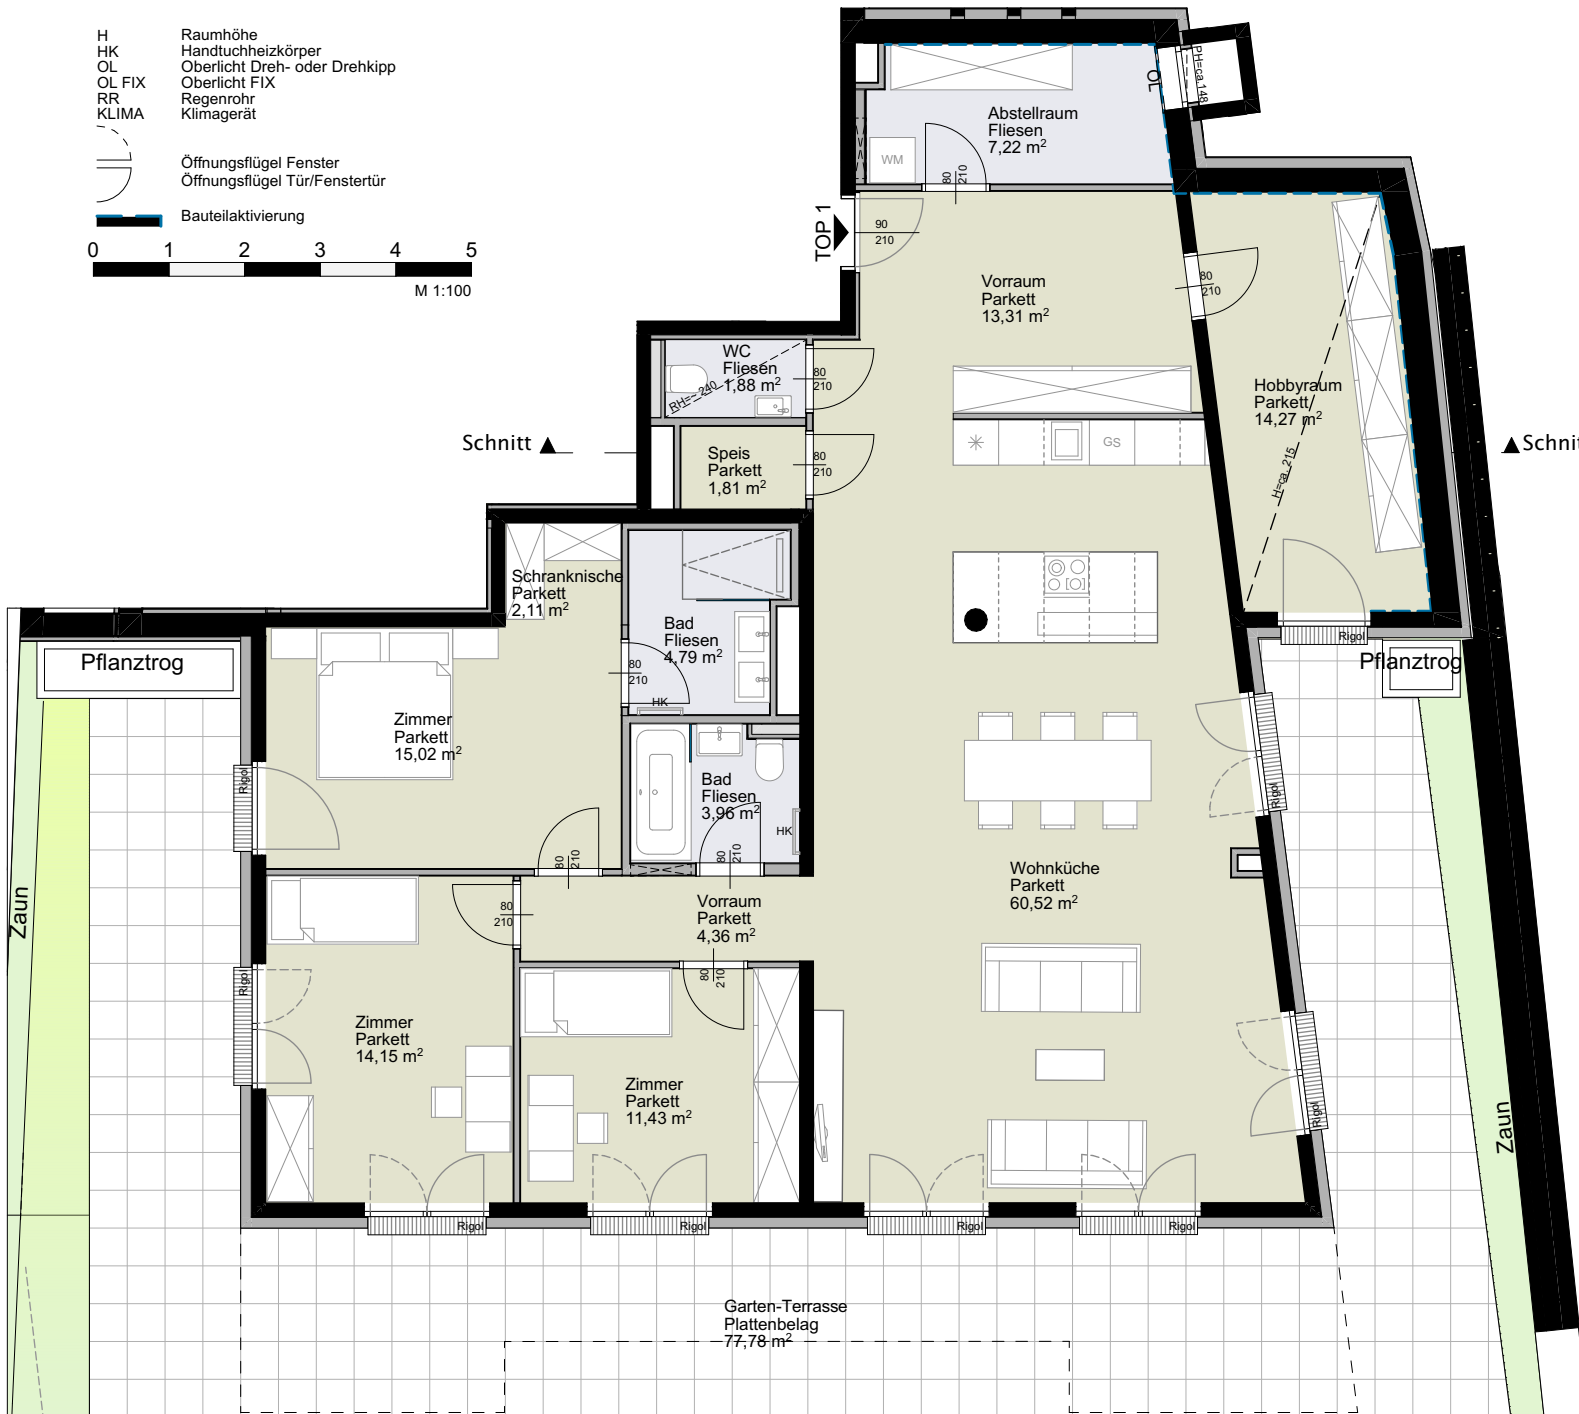

H Raumhöhe
 HK Handtuchheizkörper
 OL Oberlicht Dreh- oder Drehkipp
 OL FIX Oberlicht FIX
 RR Regenrohr
 KLIMA Klimagerät

Öffnungsflügel Fenster
 Öffnungsflügel Tür/Fenstertür

Bauteilaktivierung

Zimmerweg 7
 1190 Wien

Erdgeschoss

Schnitt

3.DG
 2.DG
 1.DG
 1.OG
 EG
 UG

Top 1
 Erdgeschoss

| | |
|--------------------------|---------------------------------|
| 4 Zimmer | |
| Wohnfläche gesamt | ca. 154,83 m² |
| Garten | ca. 405,13 m ² |
| Einlagerung | ca. 8,83 m ² |
| Gartenterrasse | ca. 77,78 m ² |
| Raumhöhe | ca. 2,52 m |

Planstand 18.09.2023