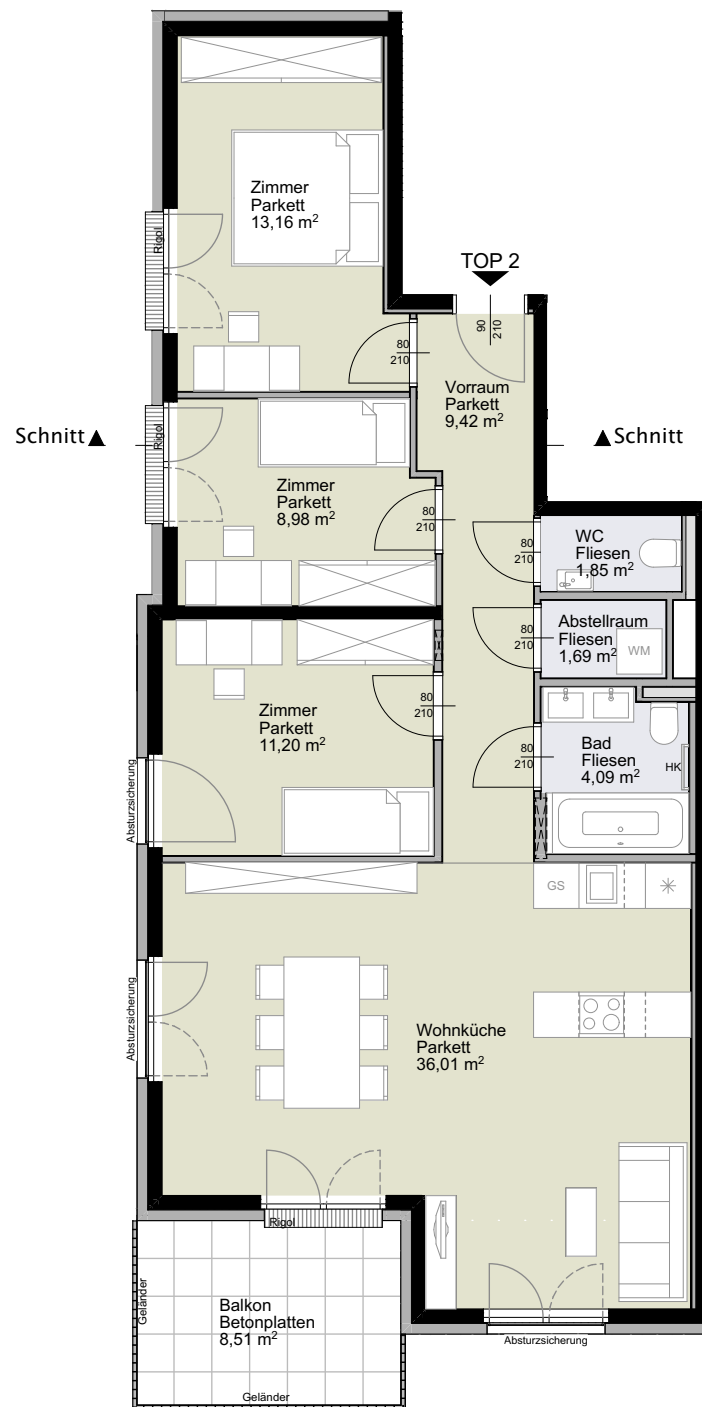

Zimmerweg 7
1190 Wien

1. Obergeschoss

Schnitt

Top 2
1. Obergeschoss

4 Zimmer	
Wohnfläche gesamt	ca. 86,40 m²
Balkon	ca. 8,51 m ²
Garten	ca. 33,63 m ²
Einlagerung	ca. 3,17 m ²
Gartenterrasse	ca. 14,62 m ²
Raumhöhe	ca. 2,52 m

- H Raumhöhe
- HK Handtuchheizkörper
- OL Oberlicht Dreh- oder Drehkipp
- OL FIX Oberlicht FIX
- RR Regenrohr
- KLIMA Klimagerät
-  Öffnungsflügel Fenster
-  Öffnungsflügel Tür/Fenstertür

Planstand 28.04.2023