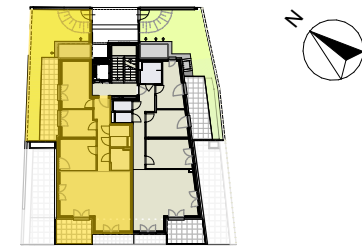

Zimmerweg 7
1190 Wien

1. Obergeschoss

Schnitt

Top 2
1. Obergeschoss

4 Zimmer	
Wohnfläche gesamt	ca. 86,40 m²
Balkon	ca. 8,51 m ²
Garten	ca. 33,63 m ²
Einlagerung	ca. 3,17 m ²
Gartenterrasse	ca. 14,62 m ²
Raumhöhe	ca. 2,52 m

- H Raumhöhe
- HK Handtuchheizkörper
- OL Oberlicht Dreh- oder Drehkipp
- OL FIX Oberlicht FIX
- RR Regenrohr
- KLIMA Klimagerät
-  Öffnungsflügel Fenster
-  Öffnungsflügel Tür/Fenstertür

Planstand 28.04.2023